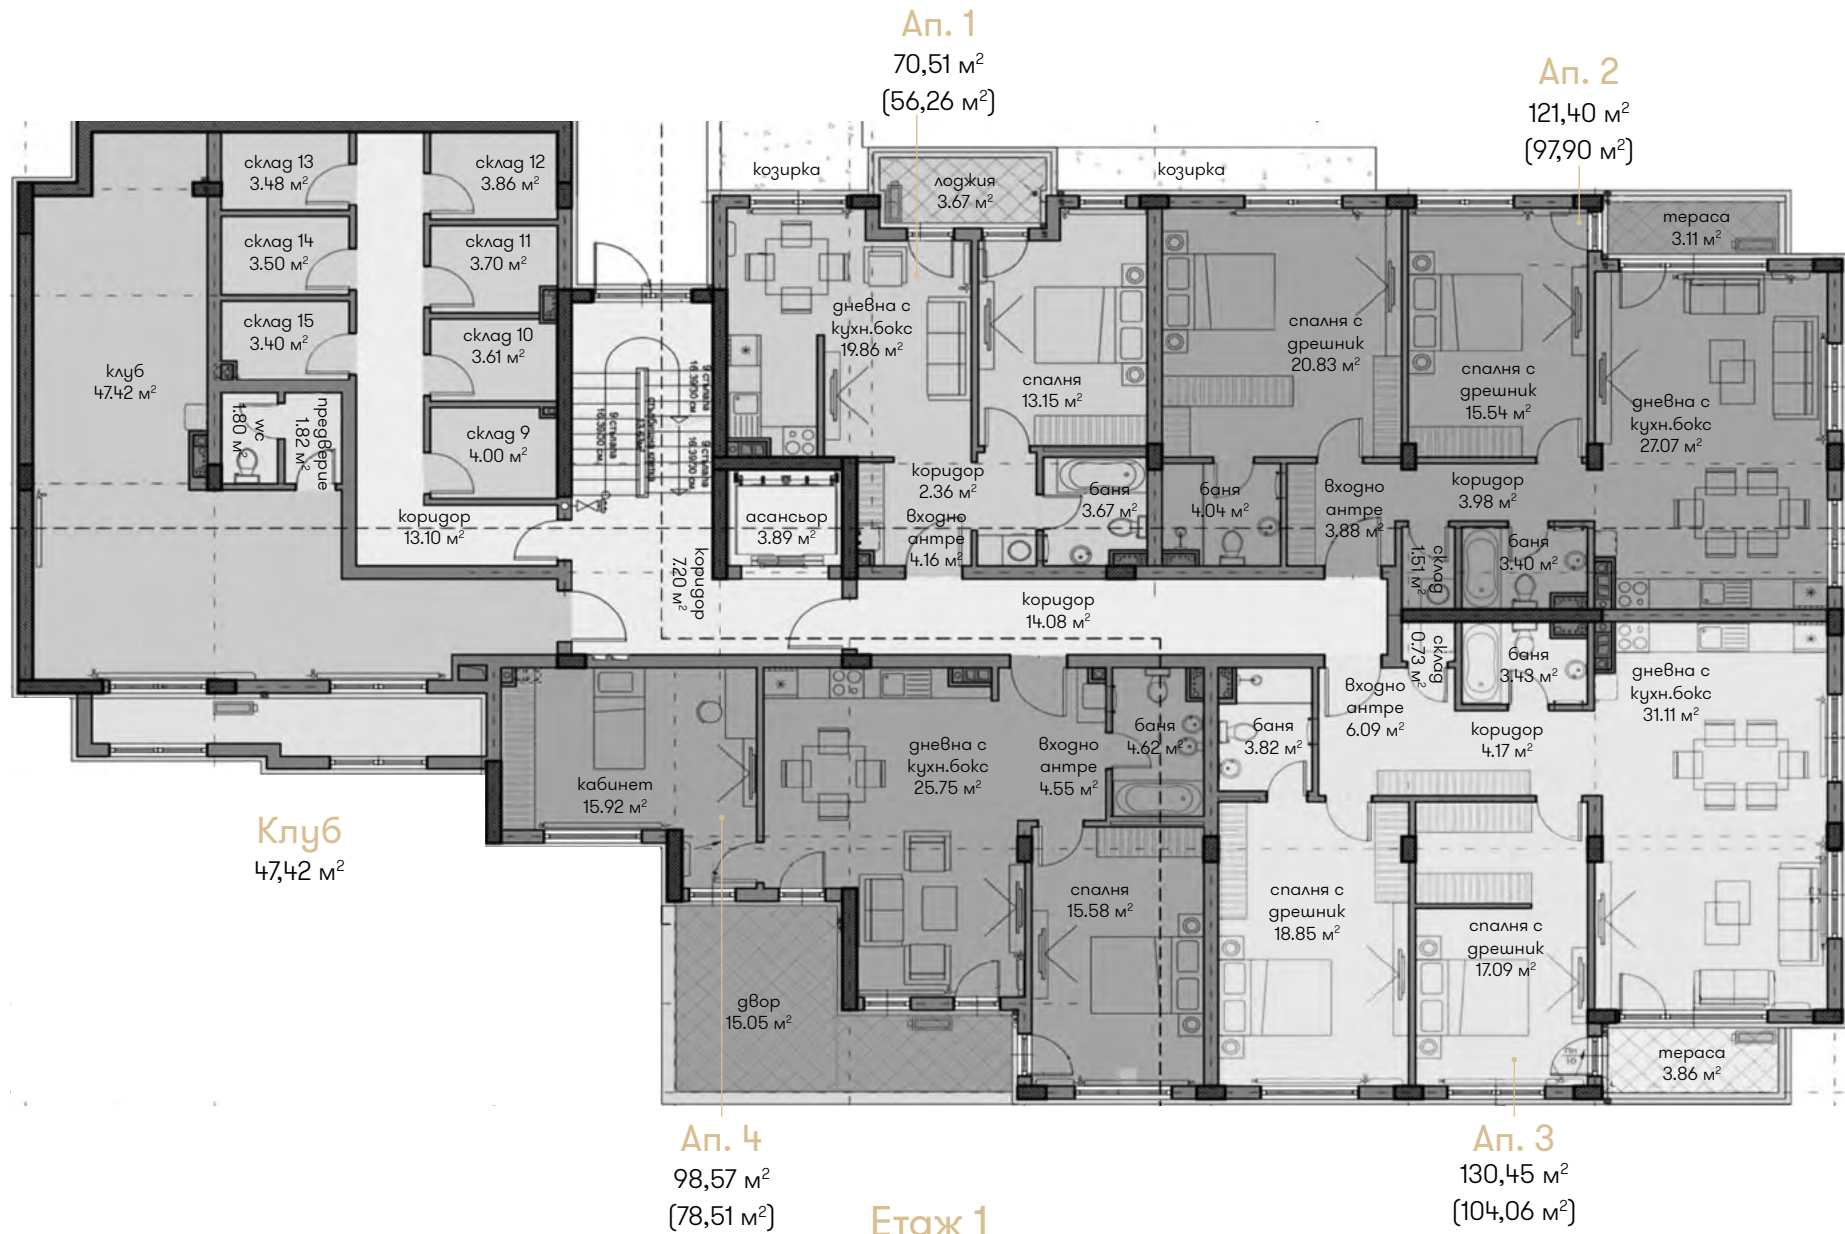

EAST APARTMENTS

АПАРТАМЕНТИ: 1-4

EAST APARTMENTS

АПАРТАМЕНТИ: 5-9

Етаж 2

EAST APARTMENTS

АПАРТАМЕНТИ: 10-12

Ап. 12
151,49 м²
(121,34 м²)

Ап. 11
104,87 м²
(82,95 м²)

Ап. 10
269,56 м²
(217,86 м²)

Етаж 3

EAST APARTMENTS

АПАРТАМЕНТ: 13

Ап. 13
357,80 м²
(293,11 м²)