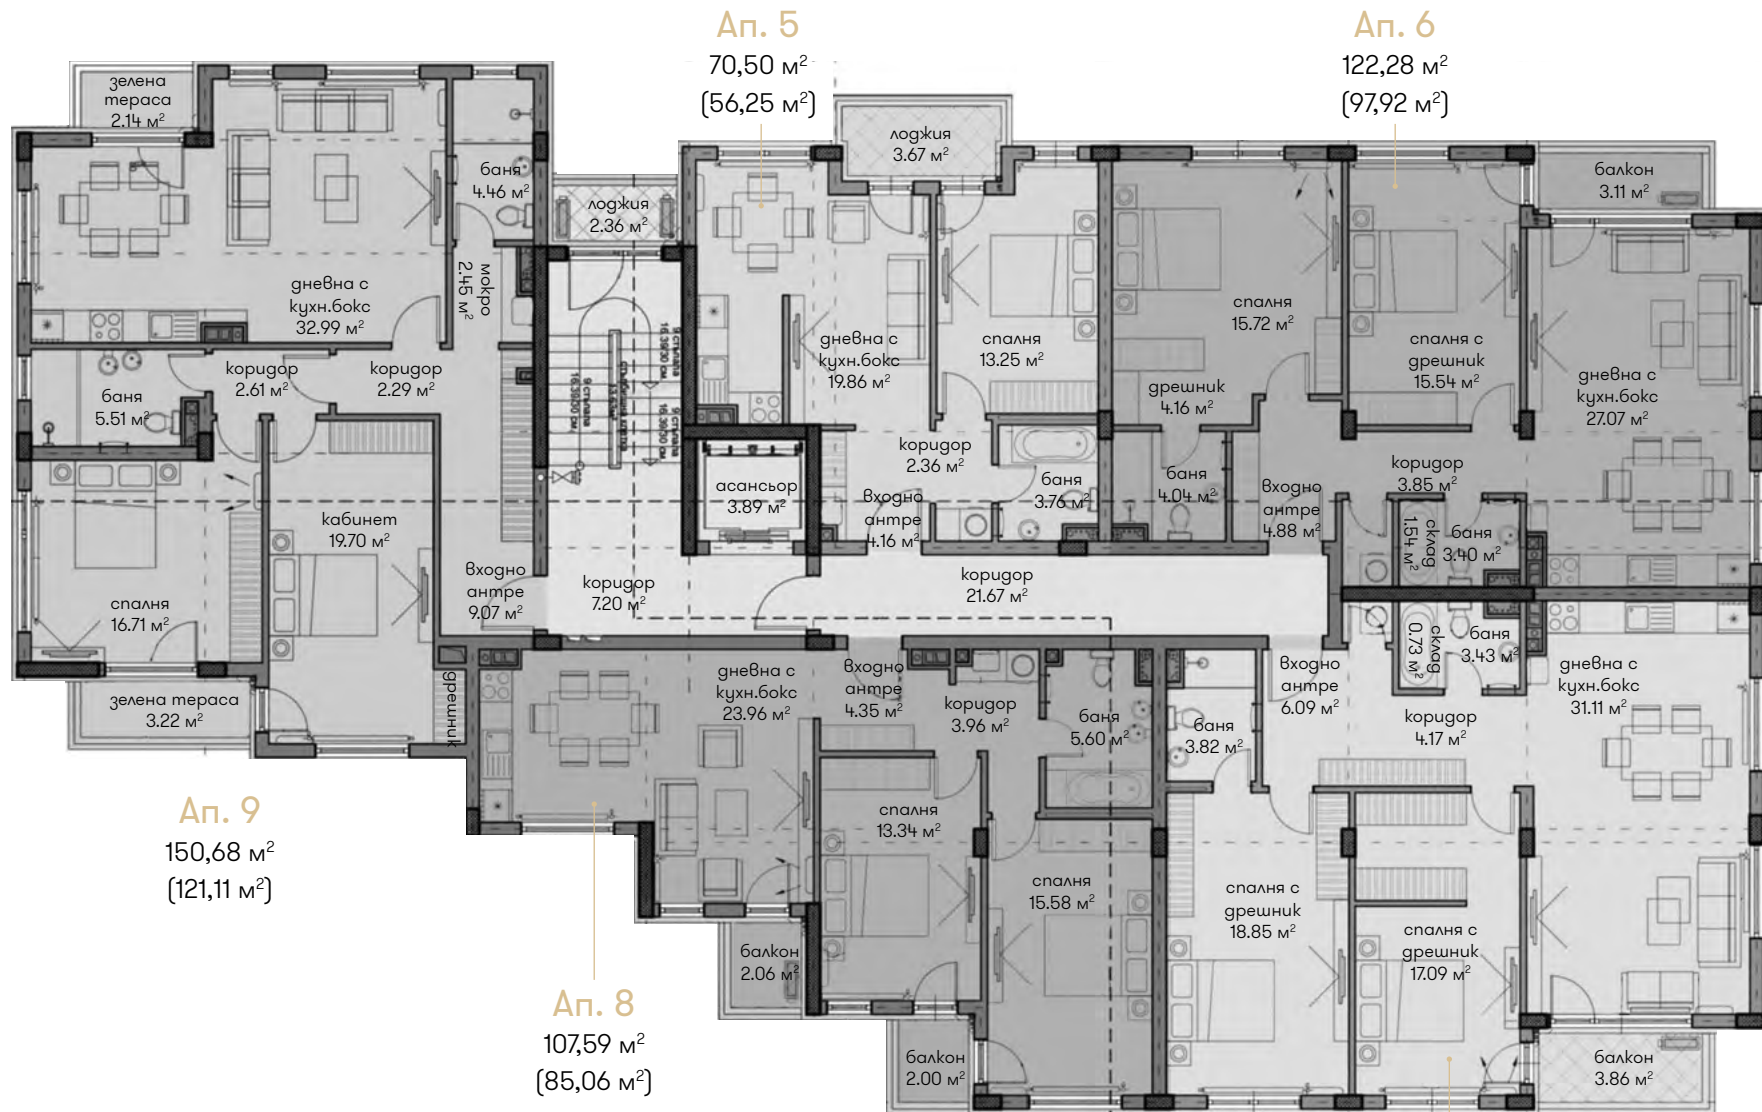

EAST APARTMENTS

АПАРТАМЕНТИ: 1-4

EAST APARTMENTS

АПАРТАМЕНТИ: 5-9

Етаж 2

EAST APARTMENTS

АПАРТАМЕНТИ: 10-12

Ап. 12
151,49 м²
(121,34 м²)

Ап. 11
104,87 м²
(82,95 м²)

Ап. 10
269,56 м²
(217,86 м²)

Етаж 3

EAST APARTMENTS

АПАРТАМЕНТ: 13

Ап. 13
357,80 м²
(293,11 м²)