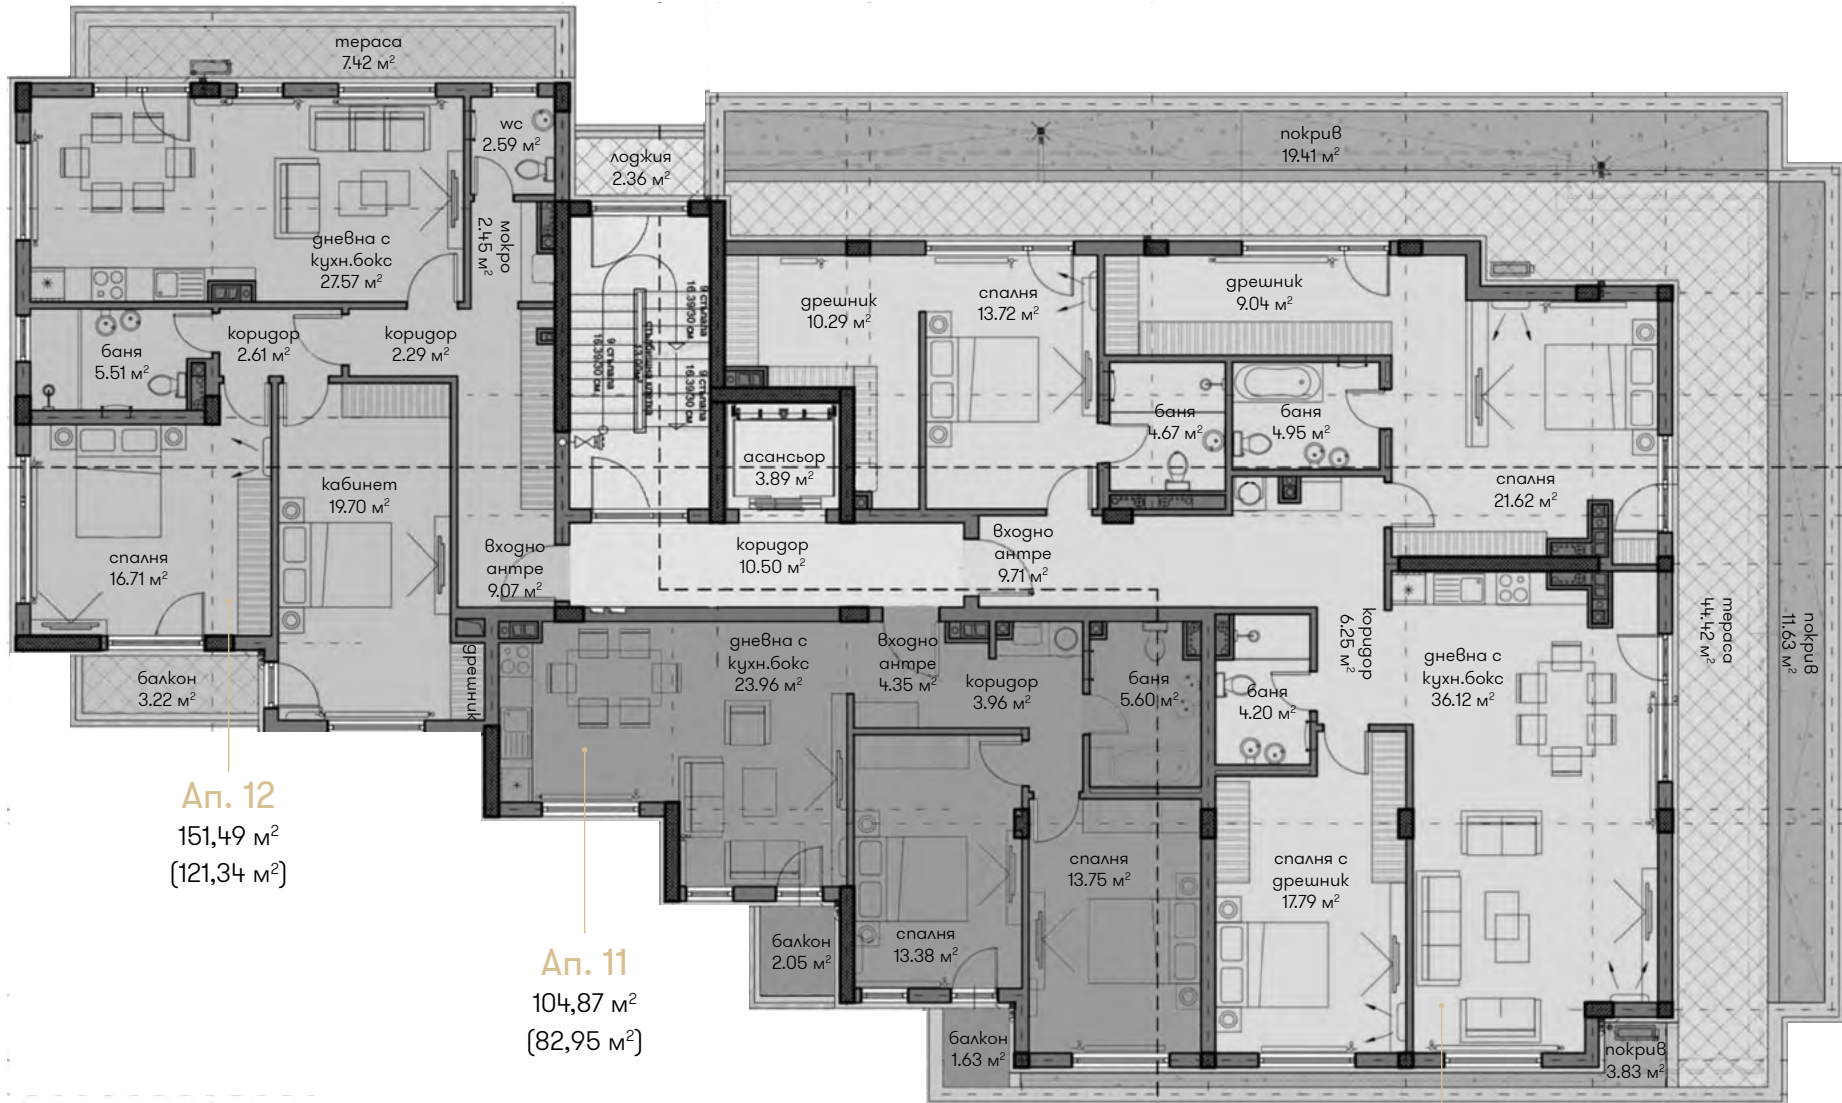

EAST APARTMENTS

АПАРТАМЕНТИ: 1-4

EAST APARTMENTS

АПАРТАМЕНТИ: 5-9

Етаж 2

EAST APARTMENTS

АПАРТАМЕНТИ: 10-12

Ап. 12
151,49 м²
(121,34 м²)

Ап. 11
104,87 м²
(82,95 м²)

Ап. 10
269,56 м²
(217,86 м²)

Етаж 3

EAST APARTMENTS

АПАРТАМЕНТ: 13

Ап. 13
357,80 м²
(293,11 м²)