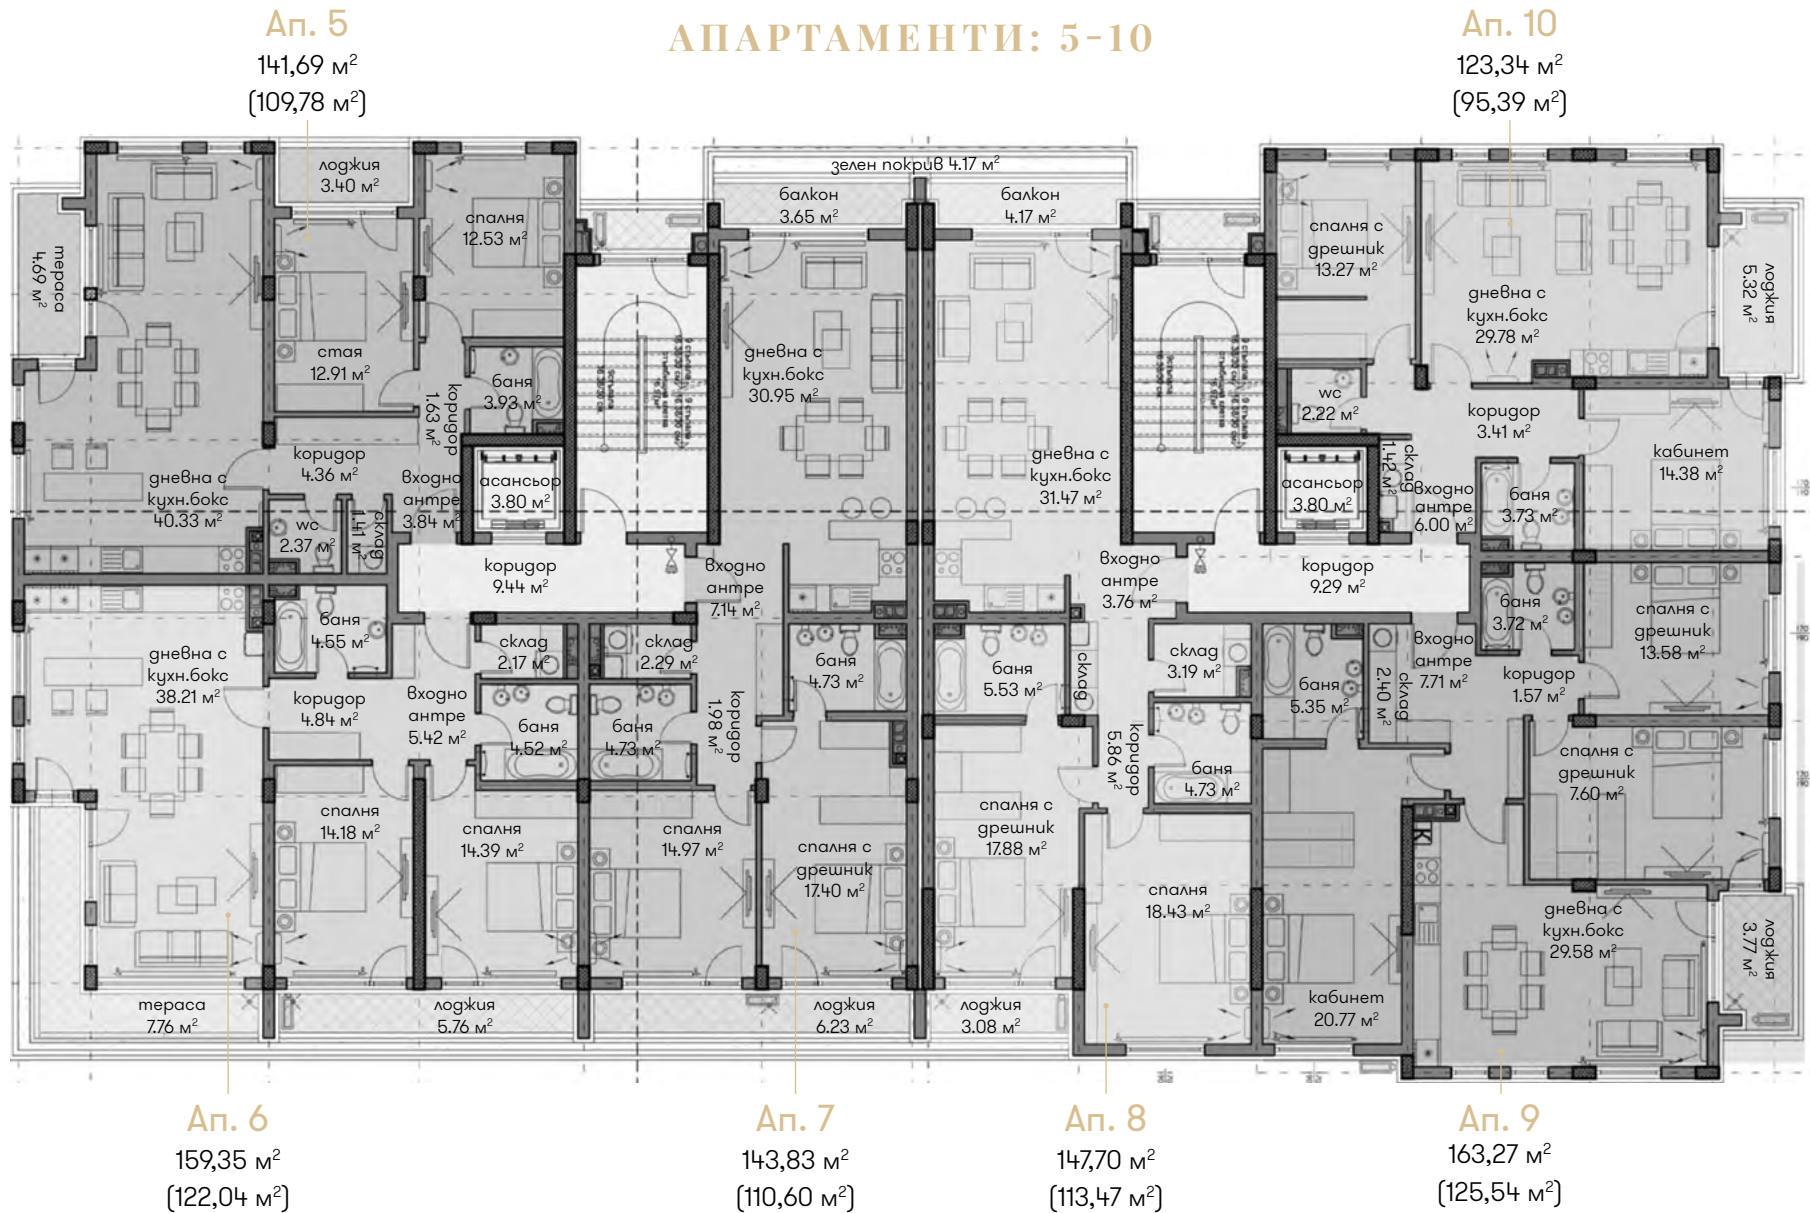

WEST APARTMENTS

АПАРТАМЕНТИ: 1-4

Ап. 4

122,62 м<sup>2</sup>

(95,38 м<sup>2</sup>)

Спа център

Ап. 1

130,32 м<sup>2</sup>

(102,55 м<sup>2</sup>)

Ап. 2

143,53 м<sup>2</sup>

(113,82 м<sup>2</sup>)

Ап. 3

159,43 м<sup>2</sup>

(124,41 м<sup>2</sup>)

Етаж 1

WEST APARTMENTS

АПАРТАМЕНТИ: 5-10

WEST APARTMENTS

АПАРТАМЕНТИ: 11-16

Ап. 11

141,48 м<sup>2</sup>  
(109,77 м<sup>2</sup>)

Ап. 16

108,25 м<sup>2</sup>  
(83,38 м<sup>2</sup>)

АПАРТАМЕНТ: 17

Ап. 17  
446,10 м<sup>2</sup>  
(354,78 м<sup>2</sup>)