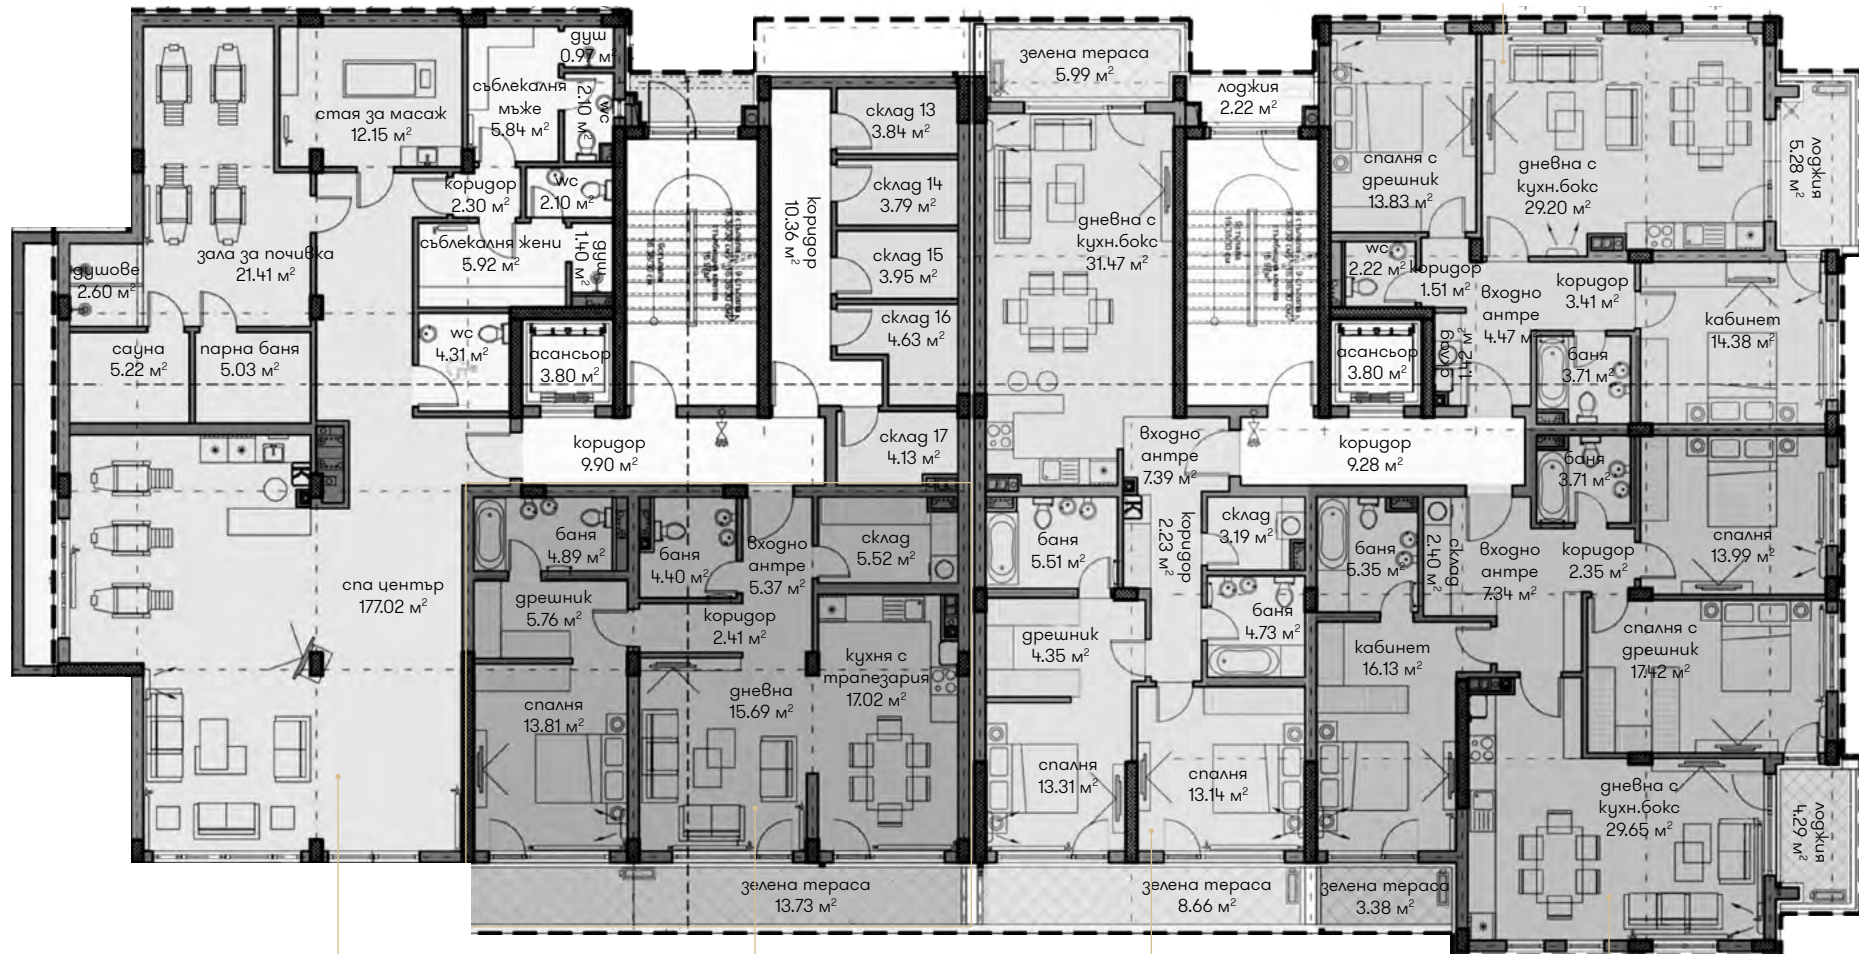

WEST APARTMENTS

АПАРТАМЕНТИ: 1-4

Ап. 4

122,62 м<sup>2</sup>

(95,38 м<sup>2</sup>)

Спа център

Ап. 1

130,32 м<sup>2</sup>

(102,55 м<sup>2</sup>)

Ап. 2

143,53 м<sup>2</sup>

(113,82 м<sup>2</sup>)

Ап. 3

159,43 м<sup>2</sup>

(124,41 м<sup>2</sup>)

Етаж 1

WEST APARTMENTS

АПАРТАМЕНТИ: 5-10

WEST APARTMENTS

АПАРТАМЕНТИ: 11-16

Ап. 11

141,48 м<sup>2</sup>  
(109,77 м<sup>2</sup>)

Ап. 16

108,25 м<sup>2</sup>  
(83,38 м<sup>2</sup>)

АПАРТАМЕНТ: 17

Ап. 17  
446,10 м<sup>2</sup>  
(354,78 м<sup>2</sup>)