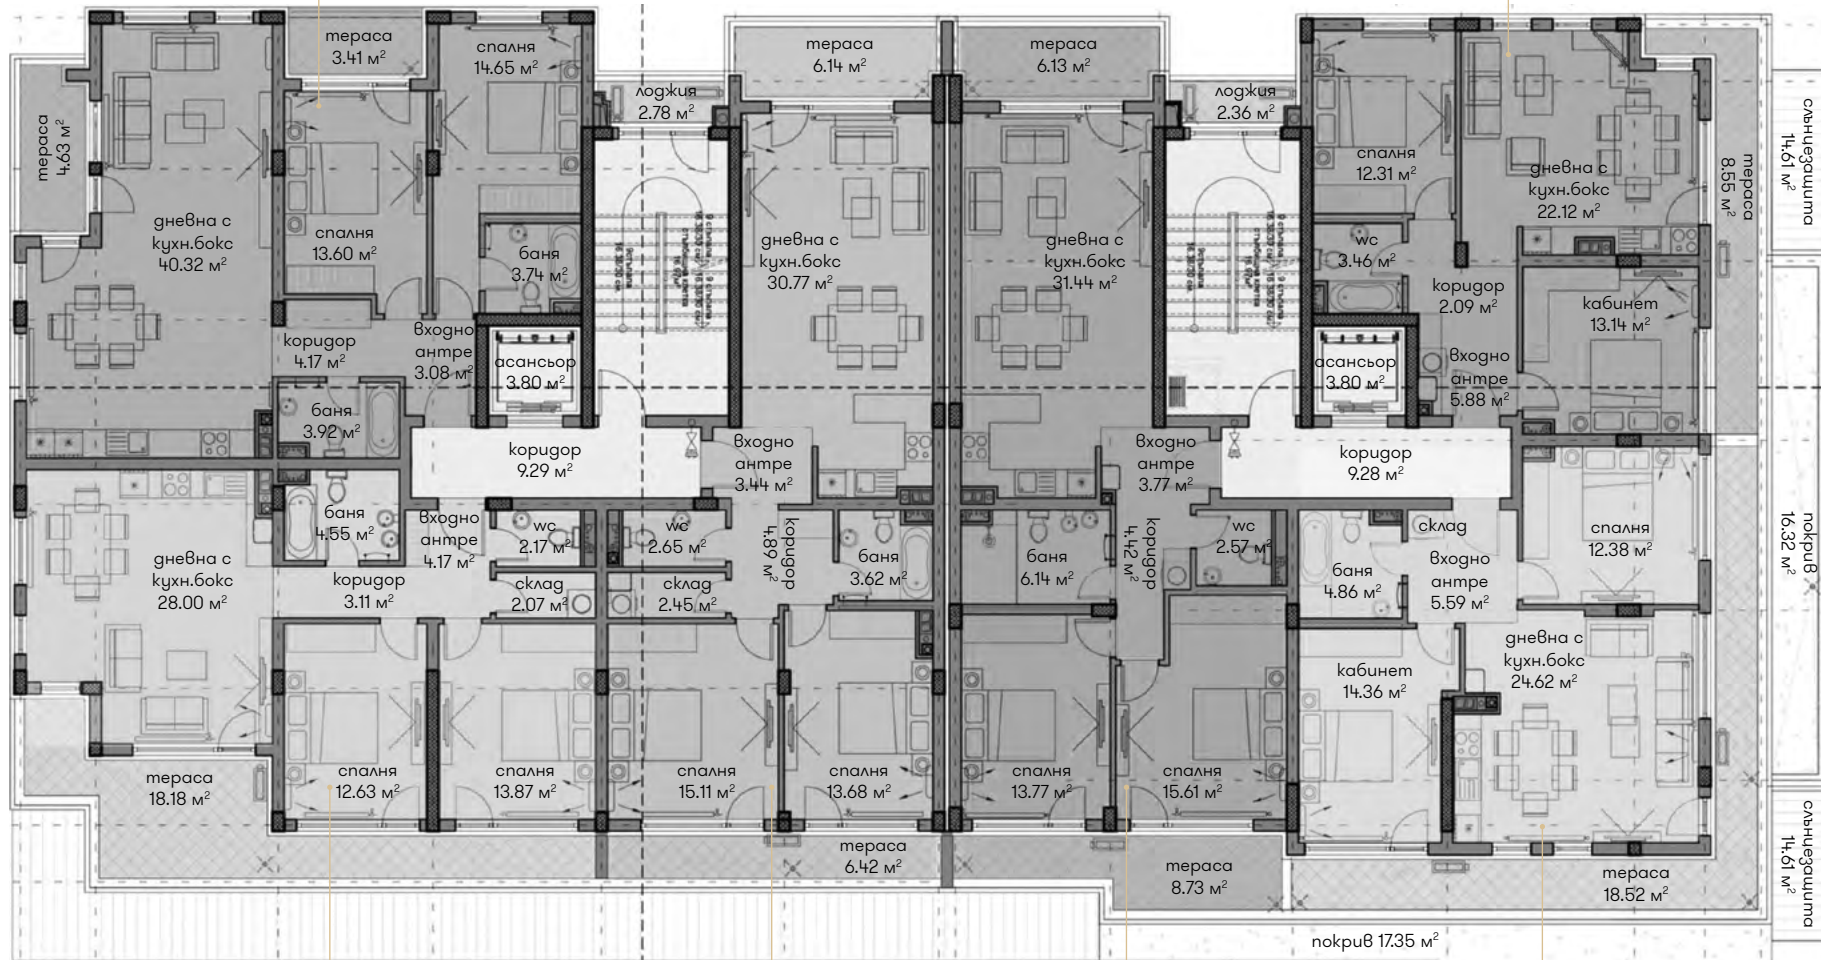

WEST APARTMENTS

АПАРТАМЕНТИ: 1-4

Ап. 4

122,62 м<sup>2</sup>

(95,38 м<sup>2</sup>)

Спа център

Ап. 1

130,32 м<sup>2</sup>

WEST APARTMENTS

АПАРТАМЕНТИ: 5-10

WEST APARTMENTS

АПАРТАМЕНТИ: 11-16

Ап. 11

141,48 м<sup>2</sup>  
(109,77 м<sup>2</sup>)

Ап. 16

108,25 м<sup>2</sup>  
(83,38 м<sup>2</sup>)

Ап. 12

141,27 м<sup>2</sup>  
(108,20 м<sup>2</sup>)

Ап. 13

137,76 м<sup>2</sup>  
(105,91 м<sup>2</sup>)

Ап. 14

143,07 м<sup>2</sup>  
(109,53 м<sup>2</sup>)

Ап. 15

128,40 м<sup>2</sup>  
(98,49 м<sup>2</sup>)

АПАРТАМЕНТ: 17

Ап. 17  
446,10 м<sup>2</sup>  
(354,78 м<sup>2</sup>)